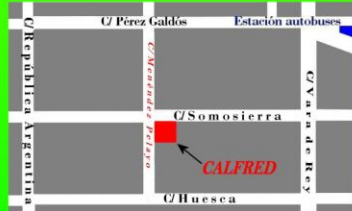

www.calfred.com

HOSTAL

ALQUILER DE
APARTAMENTOS

ALQUILER DE
MERENDERO

CIBERCAFÉ

HORARIO
10:00 A 22:00
Hostal y apartamentos abiertos todos los días
Cibercafé cerrado los domingos

**A 300 METROS DE ESTACIÓN
DE AUTOBUSES Y DE TREN**